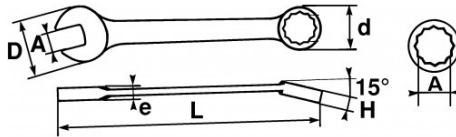

Gesmeed in staal met chroom-vanadium. Verbinding van 2 koppen met dezelfde opening, waarbij de vorkkop een snelle aanspanning toelaat en een zeer krachtige blokkering met de veelhoekige kop waarvan de kromming van 15° het werken op vlakke oppervlakken vergemakkelijkt. Zachte vorm voor comfort in de hand. Geschroefde afwerking, gepolijst en glanzend. Veelhoekige kop met 'surface drive'.

NORMEN / RICHTLIJNEN

NF ISO 691, NF ISO 1711-1, NF ISO 3318, NF ISO 7738, DIN 3113, ISO 691, ISO 3318, ISO 1711-1, DIN ISO 1711-1, ISO 7738, DIN ISO 691

SAM Outillage

10 rue Camille de Rochetaillée
42000 Saint-Etienne - France

SPECIFIEKE GEGEVENS

Omschrijving	STEEK-RINGSLEUTEL 1"5/16 MET INOX CLIP FME
Handelsreferentie	50-1"5/16-FME
L (mm)	337
Gewicht (g)	400
H (mm)	14.3
d (mm)	53
e (mm)	8.2
D (mm)	72
A"	1"5/16
Garantie	O

Toegepaste garantie